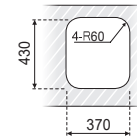

440 x 240 x 20

TABLA DE CORTE

Ref. **F16765**

PVP

Material **Madera**

Embalaje **10 Uds.**

340 x 400 mm.

Ref. **K16701**

PVP

Acabado **PULIDO**

Material **AISI 304**

Espesor **0,8 mm.**

Embalaje **5 Uds.**

Medidas

Instalación

340 x 400

Bajo encimera

390 x 450

Sobre encimera

400 x 400 mm.

Ref. **K16702**

PVP

Acabado **PULIDO**

Material **AISI 304**

Espesor **0,8 mm.**

Embalaje **5 Uds.**

400 x 400

Bajo encimera

450 x 450

Sobre encimera

450 x 400 mm.

Ref. **K16703**