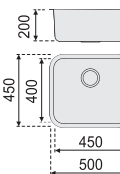

440 x 240 x 20

TABLA DE CORTE

Ref. **F16765**

PVP

Material **Madera**

Embalaje **10 Uds.**

340 x 400 mm.

Ref. **K16701**

PVP

Acabado **PULIDO**

Material **AISI 304**

Espesor **0,8 mm.**

Embalaje **5 Uds.**

Medidas

Instalación

340 x 400

Espesor **0,8 mm.**

Embalaje **5 Uds.**

400 x 400

Bajo encimera

450 x 450

Sobre encimera

450 x 400 mm.

Ref. **K16703**

PVP

Acabado **PULIDO**

Material **AISI 304**

Espesor **0,8 mm.**

Embalaje **5 Uds.**

450 x 400

Bajo encimera

500 x 450