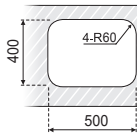

440 x 240 x 20

TABLA DE CORTE

Ref. **F16765**

PVP

Material **Madera**

Embalaje **10 Uds.**

340 x 400 mm.

Ref. **K16701**

PVP

Acabado **PULIDO**

Material **AISI 304**

Espesor **0,8 mm.**

Embalaje **5 Uds.**

450 x 400

Bajo encimera

500 x 450

Sobre encimera

500 x 400 mm.

Ref. **K16704**

PVP

Acabado **PULIDO**

Material **AISI 304**

Espesor **0,8 mm.**

Embalaje **5 Uds.**

500 x 400

Bajo encimera

550 x 450

Sobre encimera