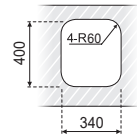

440 x 240 x 20

TABLA DE CORTE

Ref. **F16765**

PVP

Material **Madera**

Embalaje **10 Uds.**

340 x 400 mm.

Ref. **K16701**

PVP

Acabado **PULIDO**

Material **AISI 304**

Espesor **0,8 mm.**

Embalaje **5 Uds.**

Medidas

Instalación

340 x 400

Bajo encimera

390 x 450

Sobre encimera

400 x 400 mm.

Ref. **K16702**

PVP

Acabado **PULIDO**

Material **AISI 304**

Espesor **0,8 mm.**

Embalaje **5 Uds.**

400 x 400

Bajo encimera

450 x 450

Sobre encimera

450 x 400 mm.

Ref. **K16703**