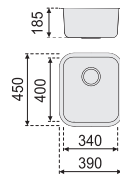

440 x 240 x 20

TABLA DE CORTE

Ref. **F16765**

PVP

Material **Madera**

Embalaje **10 Uds.**

340 x 400 mm.

Ref. **K16701**

PVP

Acabado **PULIDO**

Material **AISI 304**

Espesor **0,8 mm.**

Embalaje **5 Uds.**

Medidas

Instalación

340 x 400

Bajo encimera

390 x 450

Sobre encimera

400 x 400 mm.

Ref. **K16702**

PVP

Acabado **PULIDO**

Material **AISI 304**

Espesor **0,8 mm.**

Embalaje **5 Uds.**

400 x 400

Bajo encimera

450 x 450

Sobre encimera

450 x 400 mm.

Ref. **K16703**