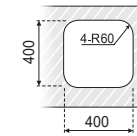

400 x 400

Bajo encimera