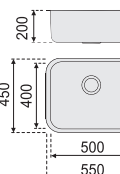

440 x 240 x 20

TABLA DE CORTE

Ref. **F16765**

PVP

Material **Madera**

Embalaje **10 Uds.**

340 x 400 mm.

Ref. **K16701**

PVP

Acabado **PULIDO**

Material **AISI 304**

Espesor **0,8 mm.**

Embalaje **5 Uds.**

450 x 400

Bajo encimera

500 x 450

Sobre encimera

500 x 400 mm.

Ref. **K16704**

PVP

Acabado **PULIDO**

Material **AISI 304**

Espesor **0,8 mm.**

Embalaje **5 Uds.**

500 x 400

Bajo encimera

550 x 450

Sobre encimera