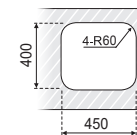

440 x 240 x 20

TABLA DE CORTE

Ref. **F16765**

PVP

Material **Madera**

Embalaje **10 Uds.**

340 x 400 mm.

Ref. **K16701**

PVP

Acabado **PULIDO**

Material **AISI 304**

Espesor **0,8 mm.**

Embalaje **5 Uds.**

450 x 400

Bajo encimera

500 x 450