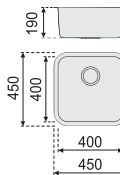

440 x 240 x 20

TABLA DE CORTE

Ref. **F16765**

PVP

Material **Madera**

Embalaje **10 Uds.**

340 x 400 mm.

Ref. **K16701**

PVP

Acabado **PULIDO**

Material **AISI 304**

Espesor **0,8 mm.**

Embalaje **5 Uds.**

Medidas

Instalación

340 x 400

Bajo encimera

390 x 450

Sobre encimera

400 x 400 mm.

Ref. **K16702**

PVP

Acabado **PULIDO**

Material **AISI 304**

Espesor **0,8 mm.**

Embalaje **5 Uds.**

400 x 400

Bajo encimera

450 x 450

Sobre encimera

450 x 400 mm.

Ref. **K16703**