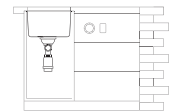

390 x 450

Sobre encimera