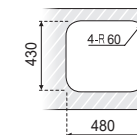

440 x 240 x 20

TABLA DE CORTE

Ref. **F16765**

PVP

Material **Madera**

Embalaje **10 Uds.**

340 x 400 mm.

Ref. **K16701**

PVP

Acabado **PULIDO**

Material **AISI 304**

Espesor **0,8 mm.**

Embalaje **5 Uds.**

Medidas

Instalación

340 x 400

PVP

Acabado **PULIDO**

Material **AISI 304**

Espesor **0,8 mm.**

Embalaje **5 Uds.**

450 x 400

Bajo encimera

500 x 450

Sobre encimera

500 x 400 mm.

Ref. **K16704**

PVP

Acabado **PULIDO**

Material **AISI 304**

Espesor **0,8 mm.**

Embalaje **5 Uds.**