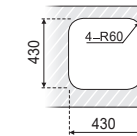

440 x 240 x 20

TABLA DE CORTE

Ref. **F16765**

PVP

Material **Madera**

Embalaje **10 Uds.**

340 x 400 mm.

Ref. **K16701**

PVP

Acabado **PULIDO**

Material **AISI 304**

Espesor **0,8 mm.**

Embalaje **5 Uds.**

Medidas

Instalación

340 x 400

Espesor **0,8 mm.**

Embalaje **5 Uds.**

400 x 400

Bajo encimera

450 x 450

Sobre encimera

450 x 400 mm.

Ref. **K16703**

PVP

Acabado **PULIDO**

Material **AISI 304**

Espesor **0,8 mm.**

Embalaje **5 Uds.**

450 x 400

Bajo encimera

500 x 450